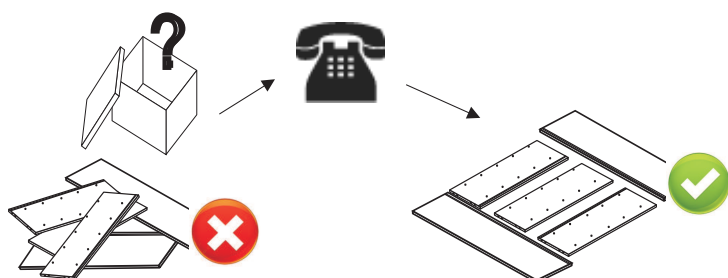

25.01.2018

Modelname / Model name / Nom du modèle / Modellnamn / Nome modello /
Název modelu / Modelnaam / Ime modela / Número Modelo / Modell neve /
Название модели / Názov modelu / Ime modela / Denumire model / Наименование на модела /
Nazwa modelu

-FARO -

Type / Tipo / Típus / Тип / Тип / Tip

547440 48

max.