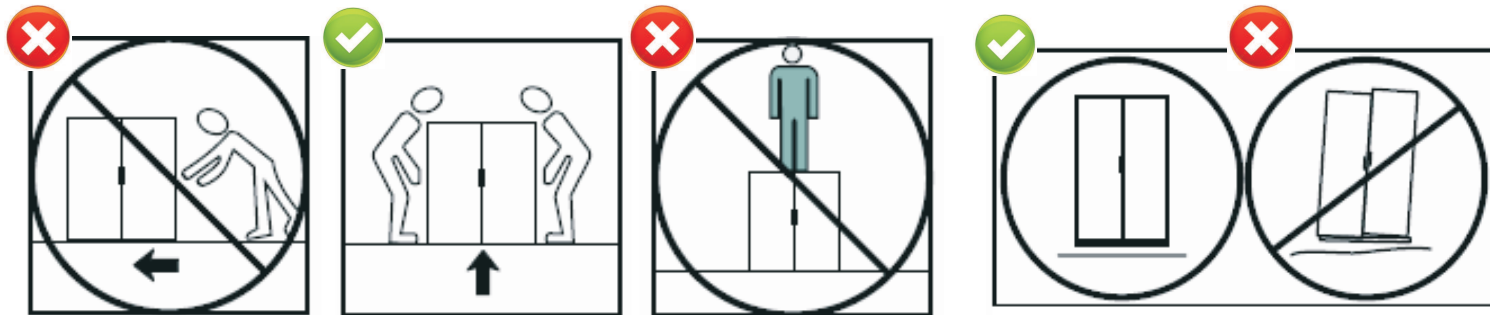

-FARO -

Type / Tipo / Típus / Тип / Тип / Tip

547440 48

Tel: +48 601 247 625
 Tel: +48 601 677 210
 sprzedaz@dekortmeble.pl
 www.dekortmeble.pl

25.01.2018

Modelname / Model name / Nom du modèle / Modellnamn / Nome modello /
Název modelu / Modelnaam / Ime modela / Número Modelo / Modell neve /
Название модели / Názov modelu / Ime modela / Denumire model / Наименование на модела /
Nazwa modelu